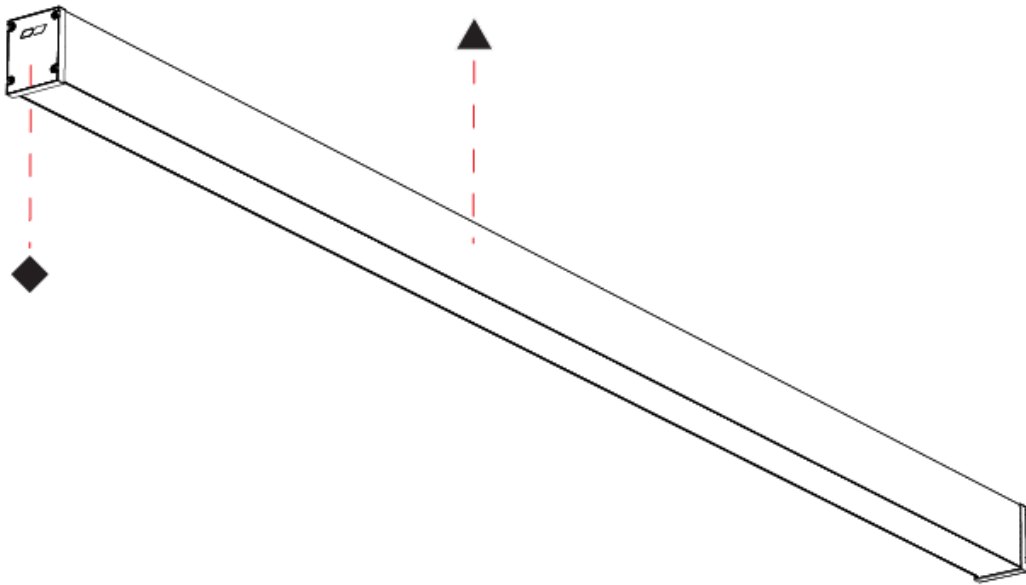

## SLIDER STRAIGHT IP54 SURFACE

A3D391-

PROJECT

TYPE

SPECIFIER

QUANTITY

DATE

A